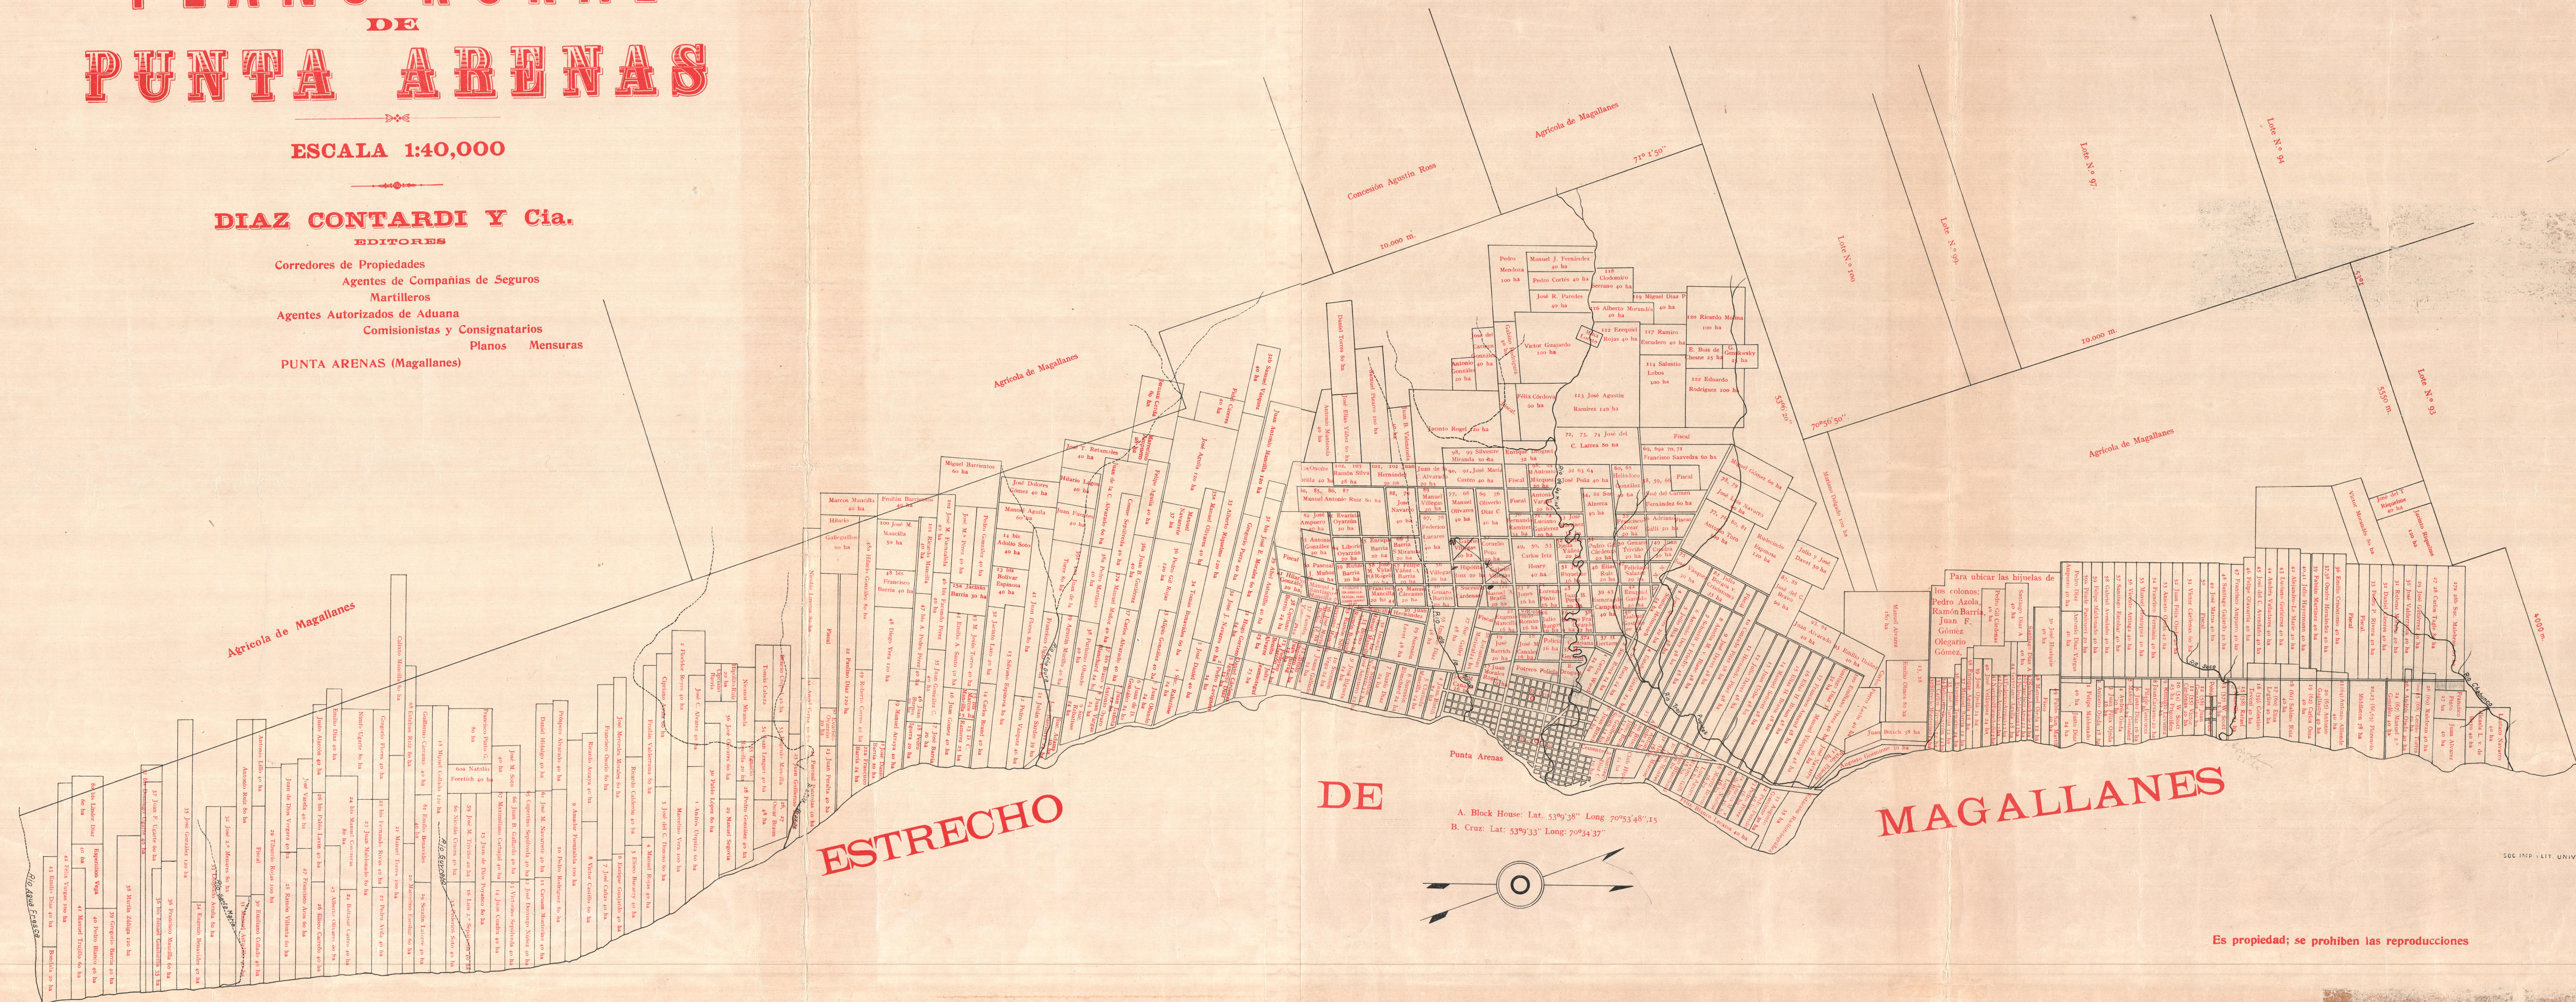

ESTRECHO

DE

MAGALLANES

A. Block House: Lat. 53°9'38" Long. 70°53'48"
B. Cruz: Lat. 53°9'33" Long. 70°54'37"

Es propiedad; se prohíben las reproducciones

SOE IMP. LIT. UNIV. ANT.

Terminos fiscales de Agua Frisca