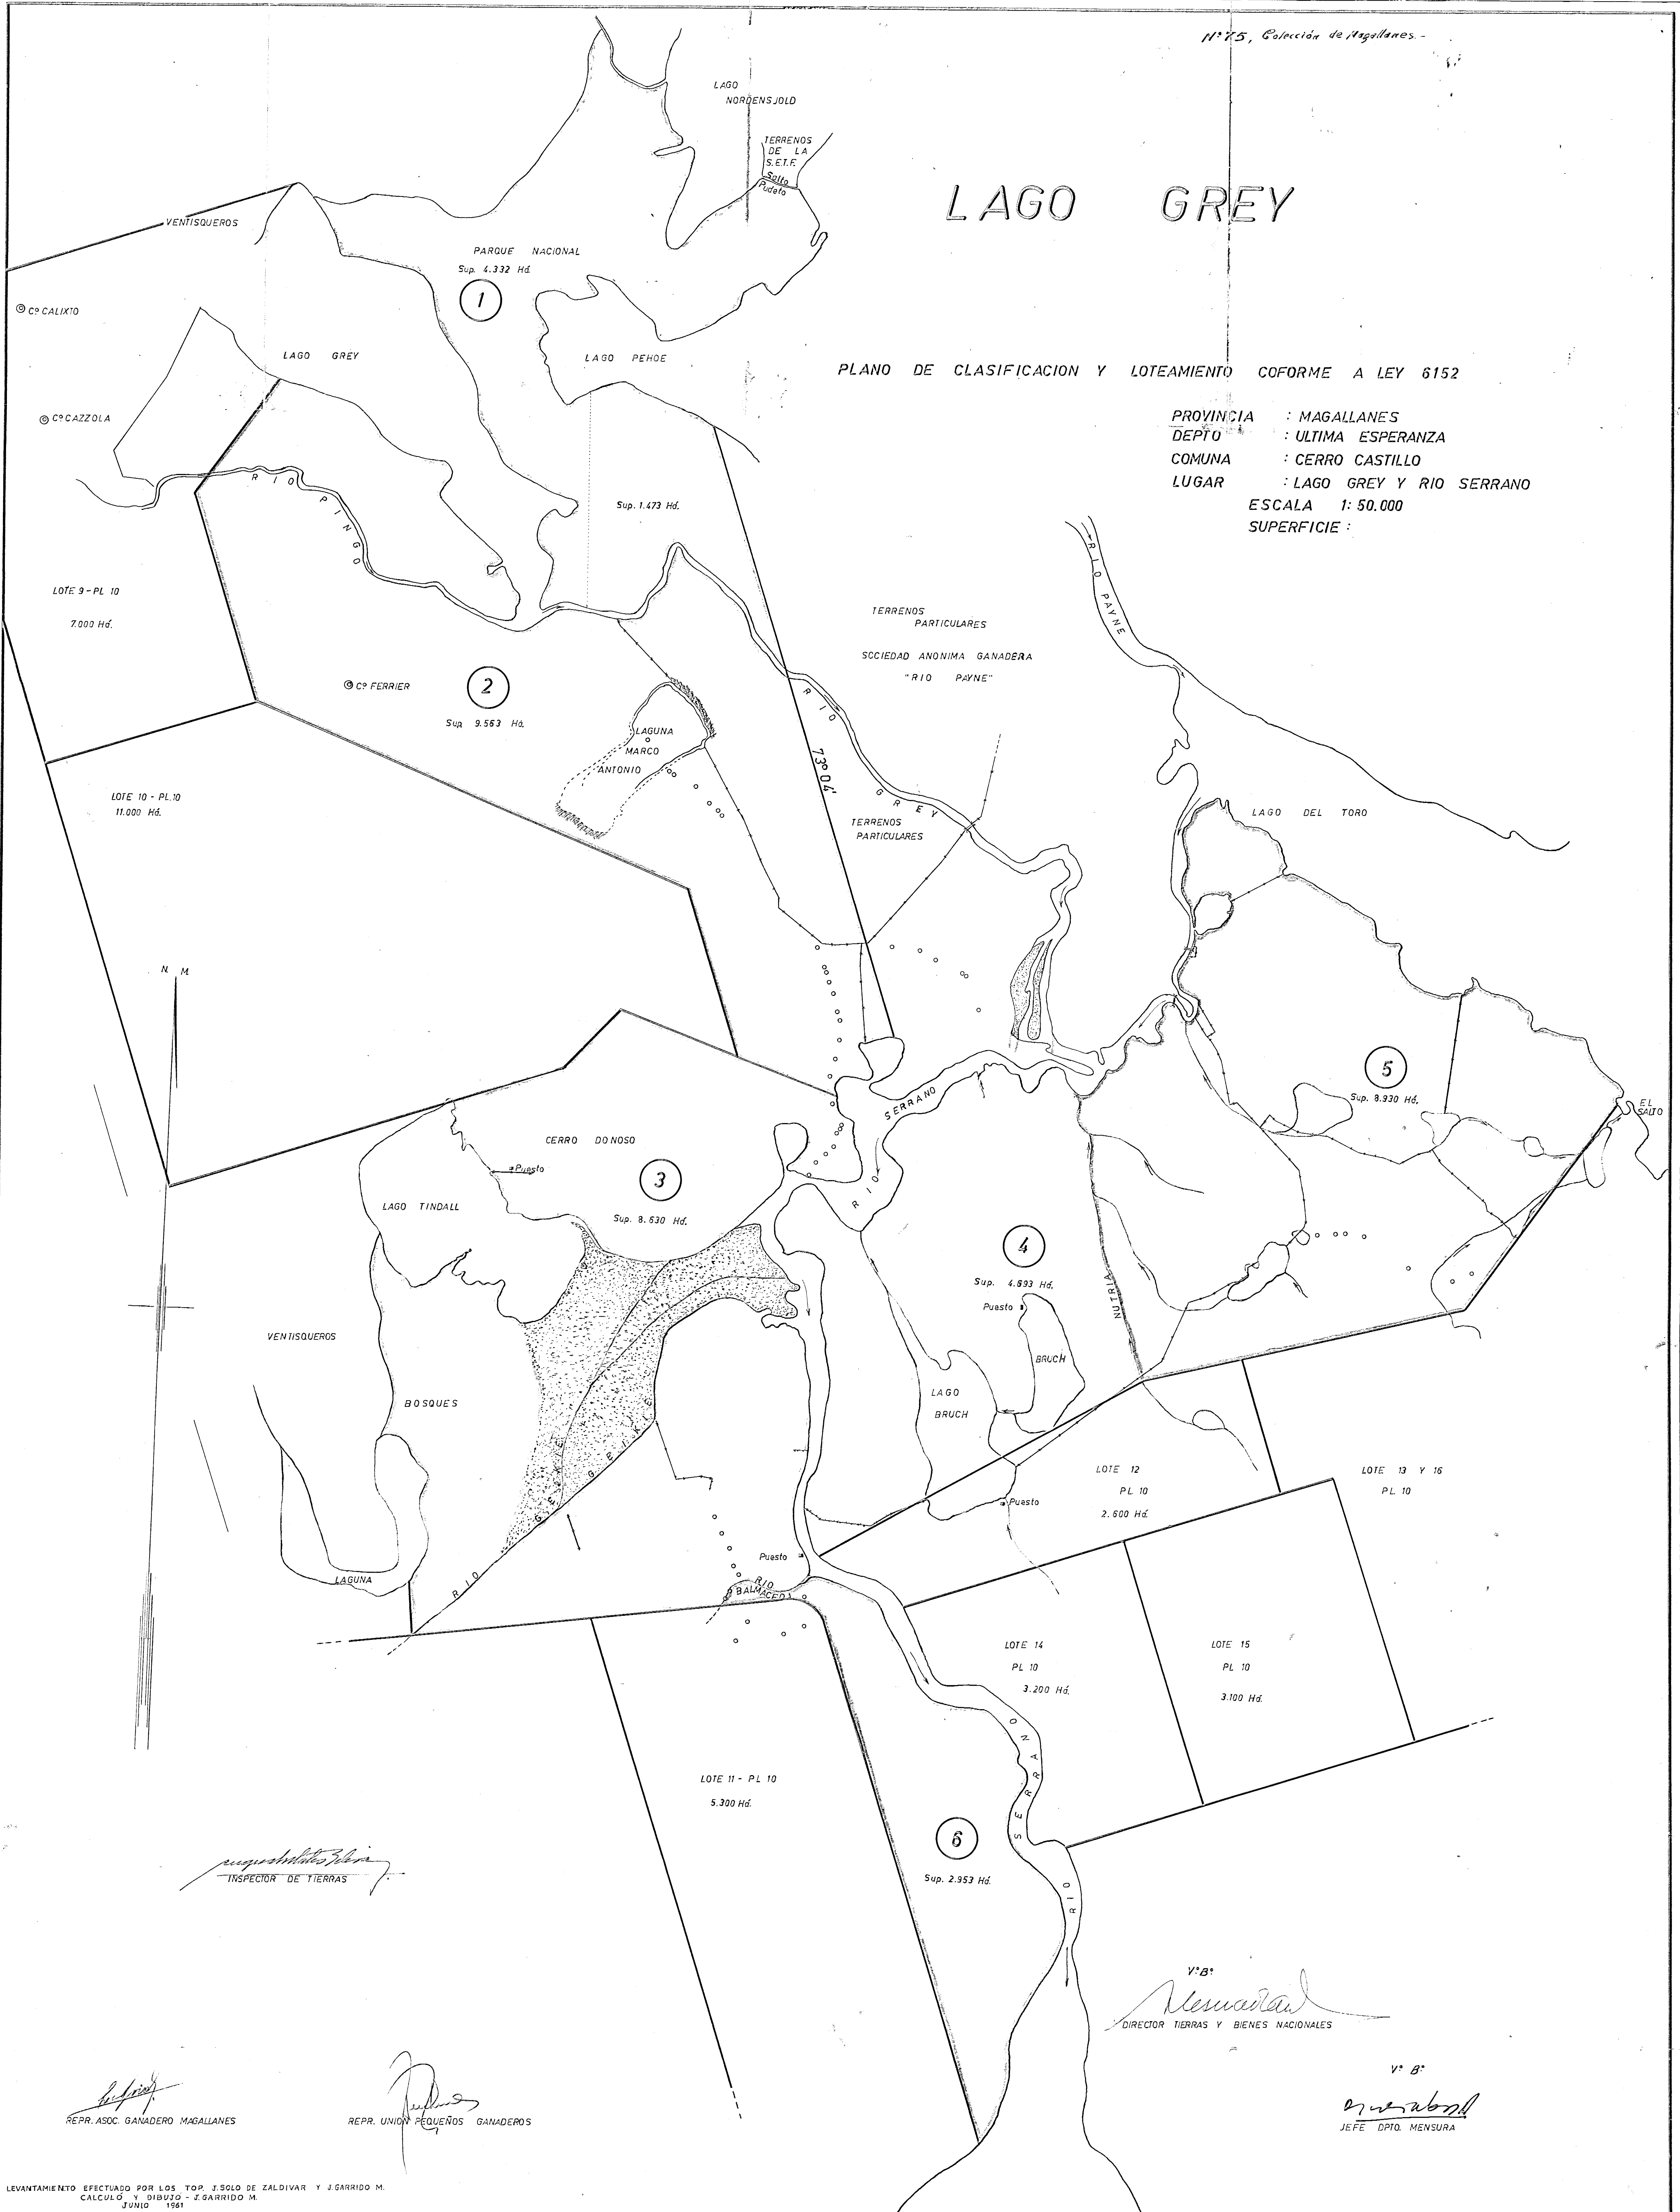

LAGO GREY

PLANO DE CLASIFICACION Y LOTEAMIENTO COFORME A LEY 6152

PROVINCIA : MAGALLANES
 DEPTO : ULTIMA ESPERANZA
 COMUNA : CERRO CASTILLO
 LUGAR : LAGO GREY Y RIO SERRANO
 ESCALA 1: 50.000
 SUPERFICIE :