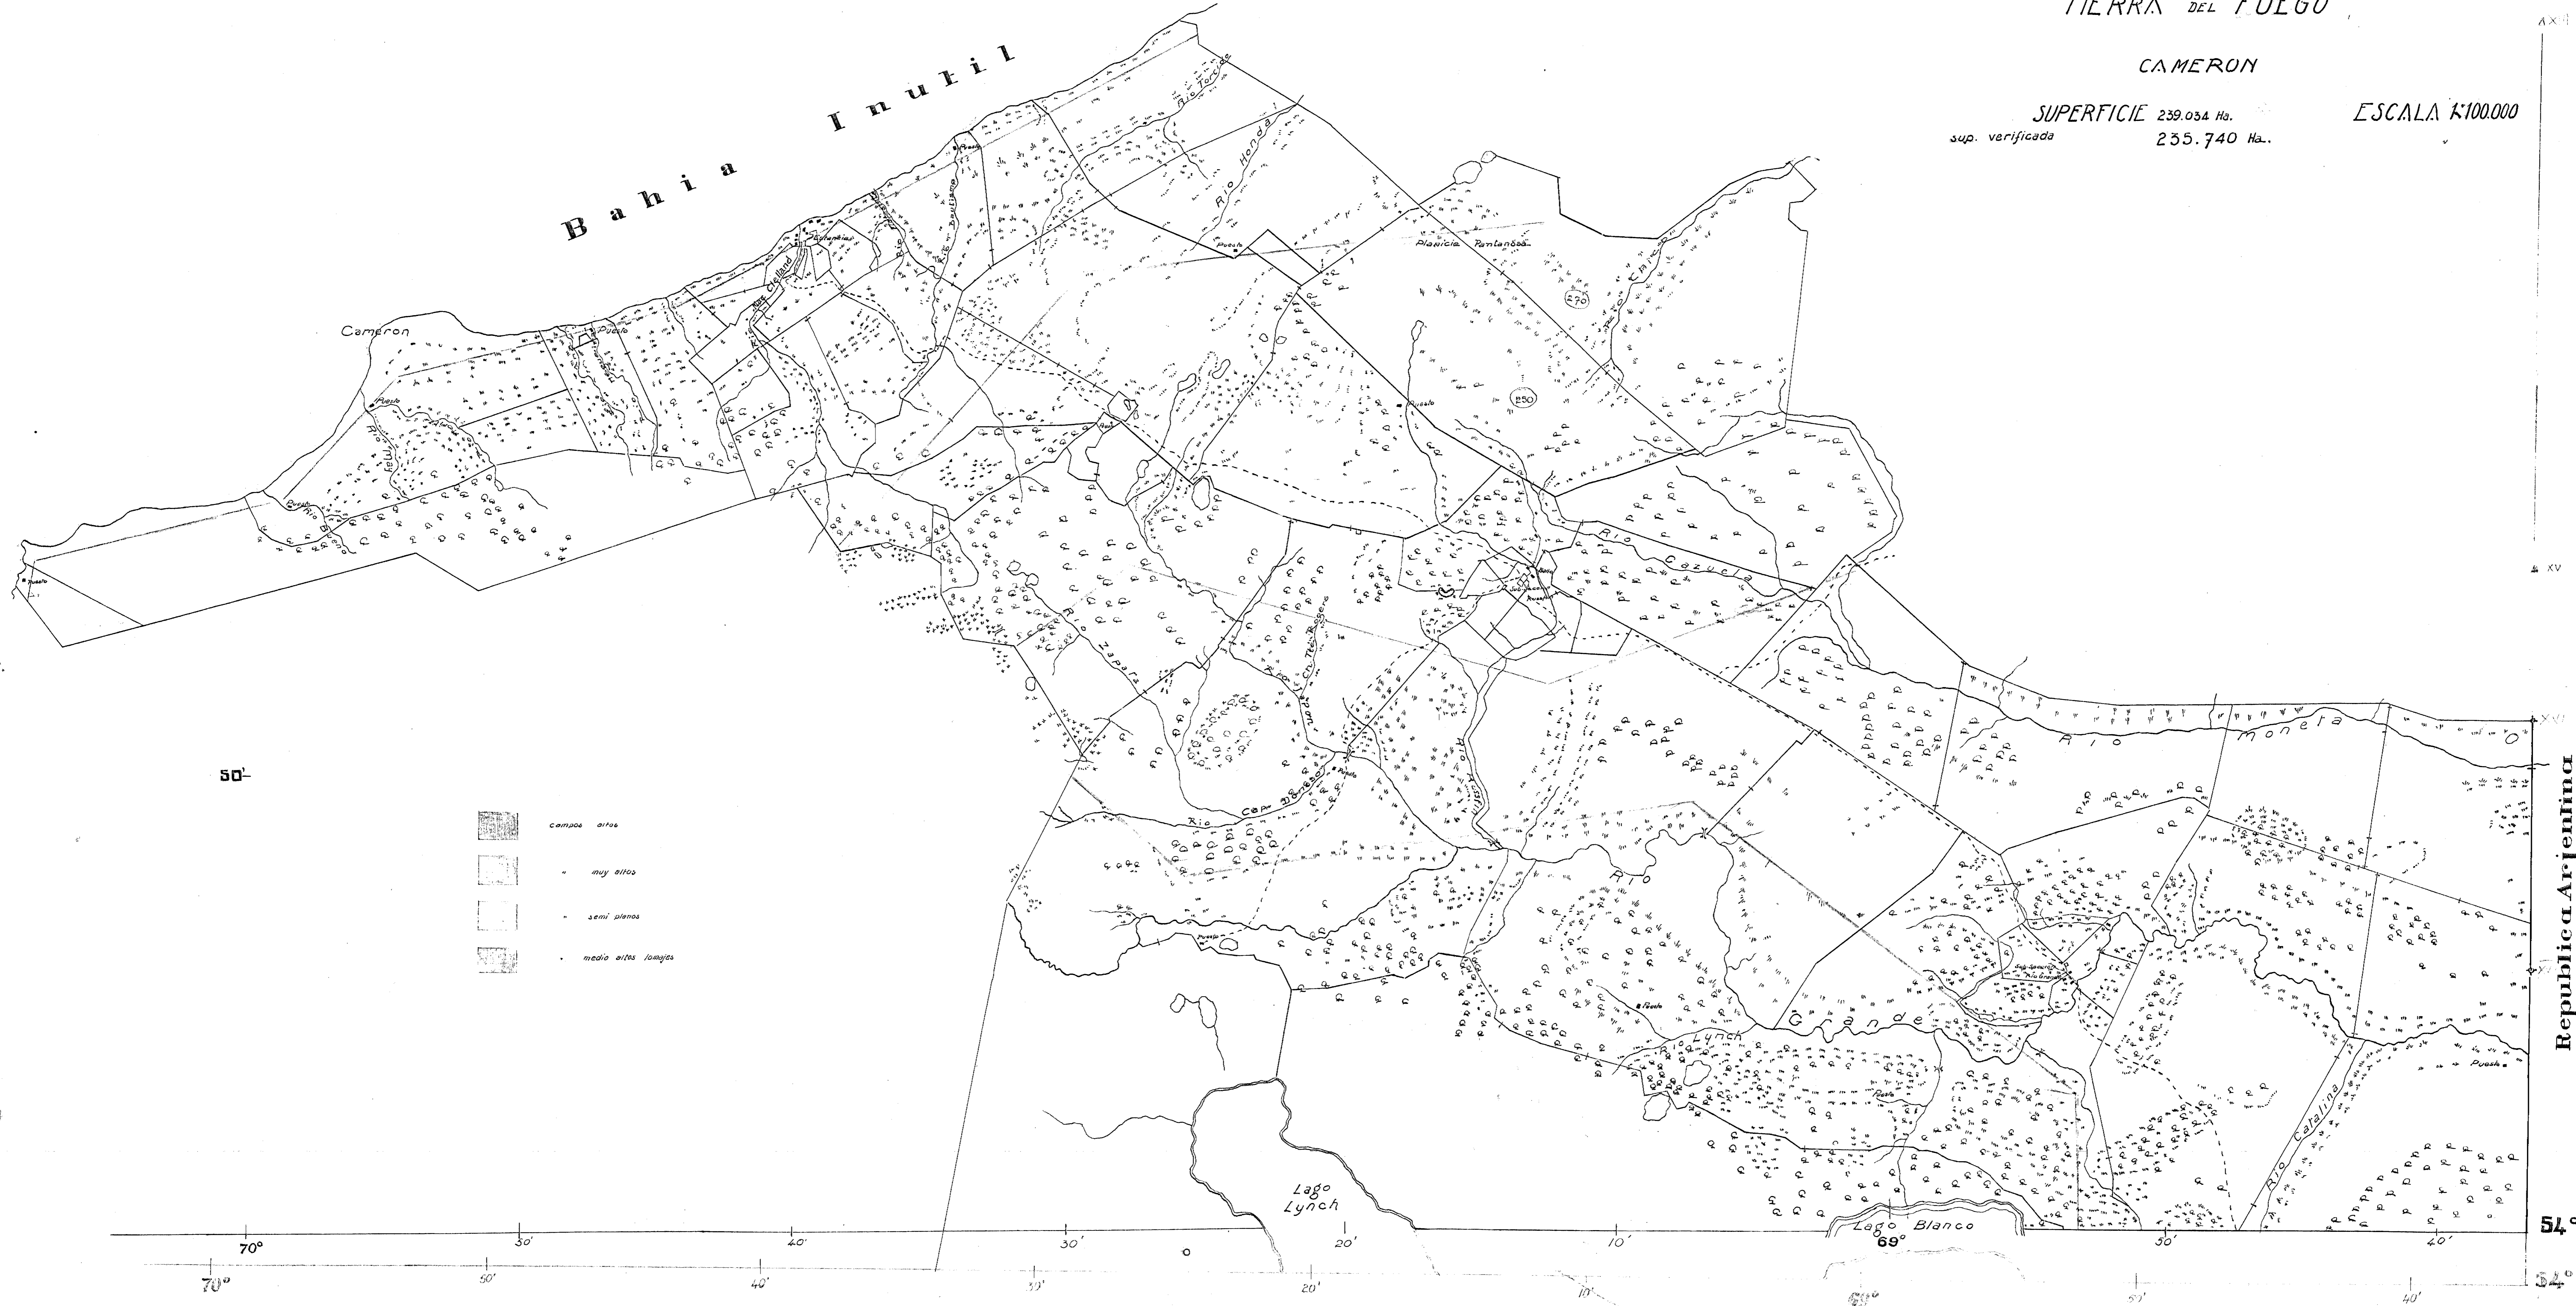

TIERRA DEL FUEGO

CAMERON

SUPERFICIE 239.034 Ha.
sup. verificada 235.740 Ha.

ESCALA 1:100.000

Bahia Inutil

50'

-  campos altos
-  muy altos
-  semi planos
-  medio altos lamayas

Republica Argentina

54°

Copia fiel del plan existente
en la Seo. Espl. de Tierra del Fuego
S. M. S. 1917