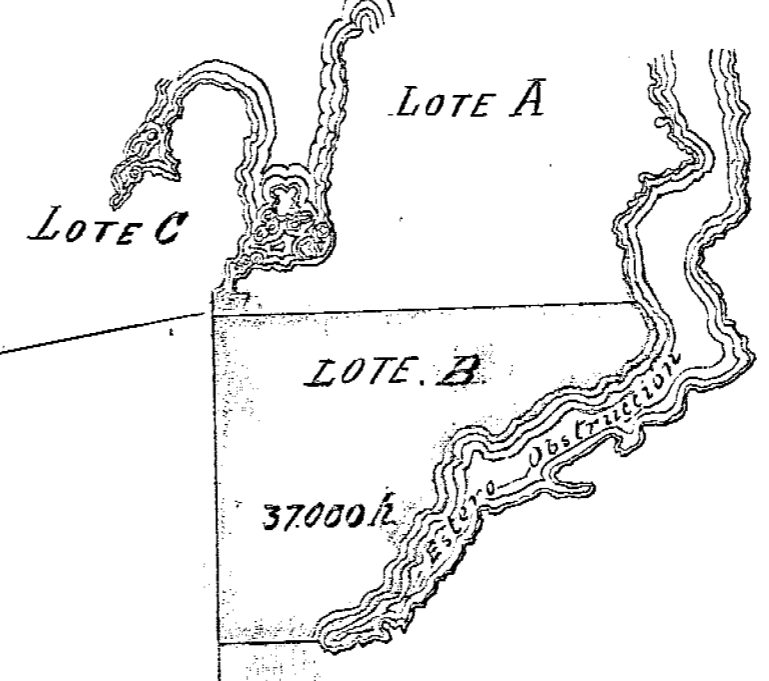

TERRITORIO DE MAGALLANES

Remate de arrendamiento del 10 de Marzo de 1920 - Decreto N° 1414 de Noviembre 6 de 1919

LOTE	CABIDA EN HA	MÍNIMUM
ISLA CAMBRIDGE	39200	400
DUQUE DE YORK	58000	500
MORNINGTON	57000	500

Escala 1:500,000.

LOTE	CABIDA EN HA	MÍNIMUM
B. BAHIA PARRY	16500	200
CABO FROWARD	8000	500

LOTE EN LA PENINSULA MUÑOZ GAMERO.

LOTE EN BAHIA PARRY (Tierra del Fuego)

*J. M. ...*

Agosto 1918  
Hugo F. ...