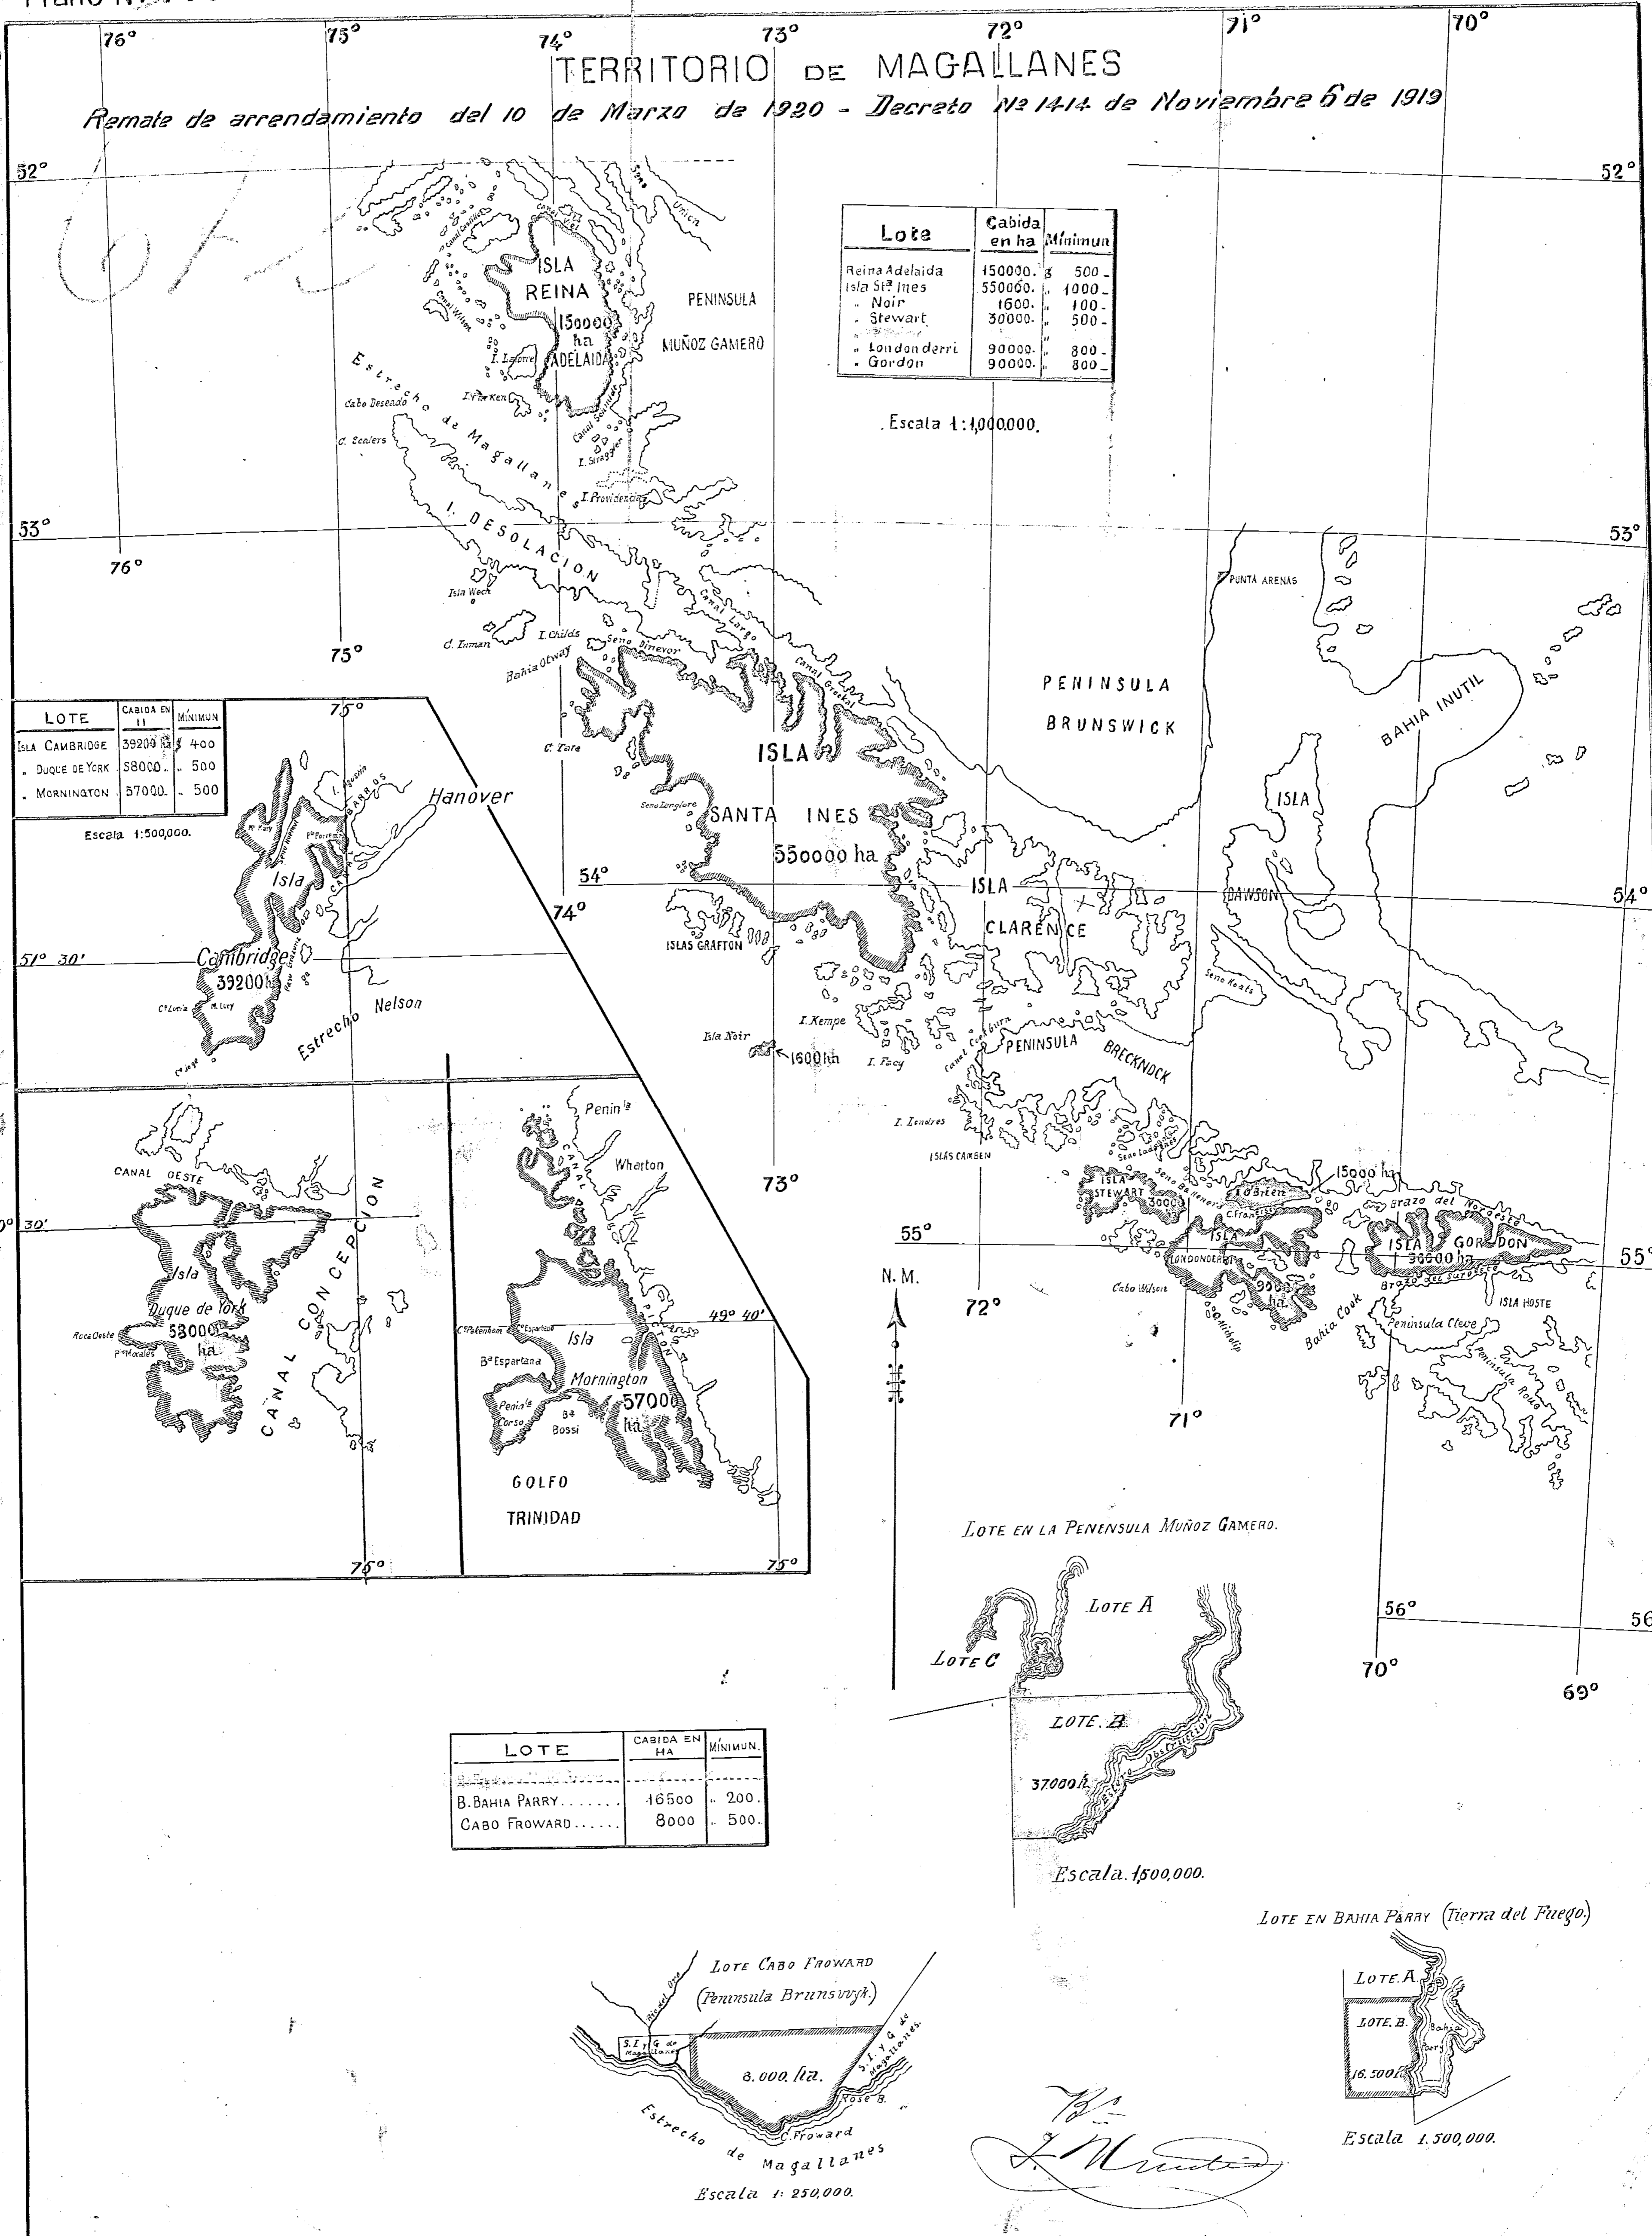

TERRITORIO DE MAGALLANES

Remate de arrendamiento del 10 de Marzo de 1920 - Decreto N° 1414 de Noviembre 6 de 1919

LOTE	CABIDA EN HA	MÍNIMUM
ISLA CAMBRIDGE	39200	400
DUQUE DE YORK	58000	500
MORNINGTON	57000	500

Escala 1:500,000.

LOTE	CABIDA EN HA	MÍNIMUM
B. BAHIA PARRY	16500	200
CABO FROWARD	8000	500

LOTE EN LA PENINSULA MUÑOZ GAMERO.

LOTE EN BAHIA PARRY (Tierra del Fuego)

*J. M. ...*

Agosto 1918  
Hugo F. ...