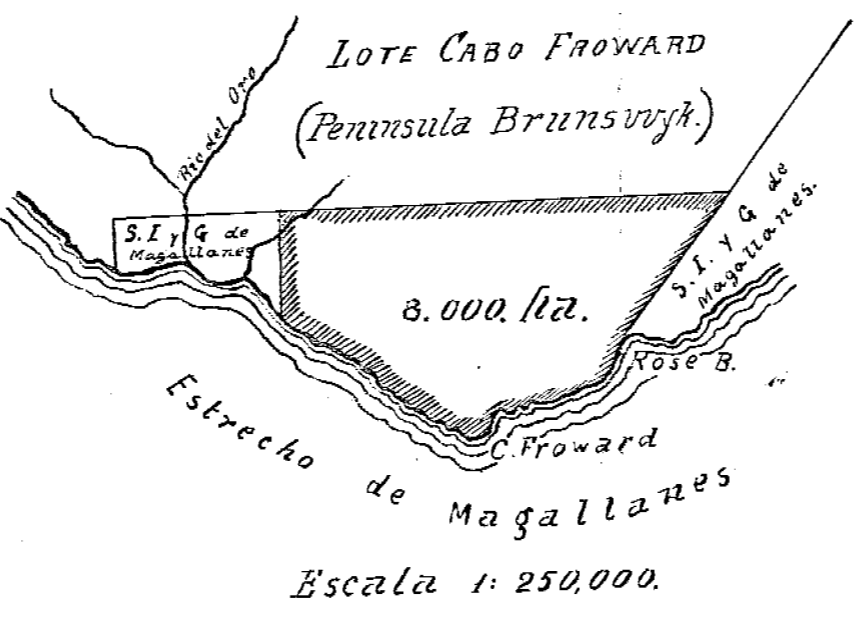

TERRITORIO DE MAGALLANES

Remate de arrendamiento del 10 de Marzo de 1920 - Decreto N° 1414 de Noviembre 6 de 1919

LOTE	CABIDA EN HA	MÍNIMUM
ISLA CAMBRIDGE	39200	400
DUQUE DE YORK	58000	500
MORNINGTON	57000	500

Escala 1:500,000.

LOTE	CABIDA EN HA	MÍNIMUM
B. BAHIA PARRY	16500	200
CABO FROWARD	8000	500

LOTE EN LA PENINSULA MUÑOZ GAMERO.

LOTE EN BAHIA PARRY (Tierra del Fuego)

*J. M. ...*

Agosto 1918  
Hugo F. ...