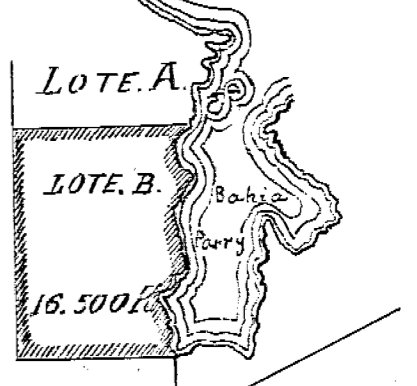

TERRITORIO DE MAGALLANES

Remate de arrendamiento del 10 de Marzo de 1920 - Decreto N° 1414 de Noviembre 6 de 1919

LOTE	CABIDA EN HA	MÍNIMUM
ISLA CAMBRIDGE	39200	400
DUQUE DE YORK	58000	500
MORNINGTON	57000	500

Escala 1:500,000.

LOTE	CABIDA EN HA	MÍNIMUM
B. BAHIA PARRY	16500	200
CABO FROWARD	8000	500

LOTE EN LA PENINSULA MUÑOZ GAMERO.

LOTE EN BAHIA PARRY (Tierra del Fuego)

*J. M. ...*

Agosto 1918  
Hugo F. ...