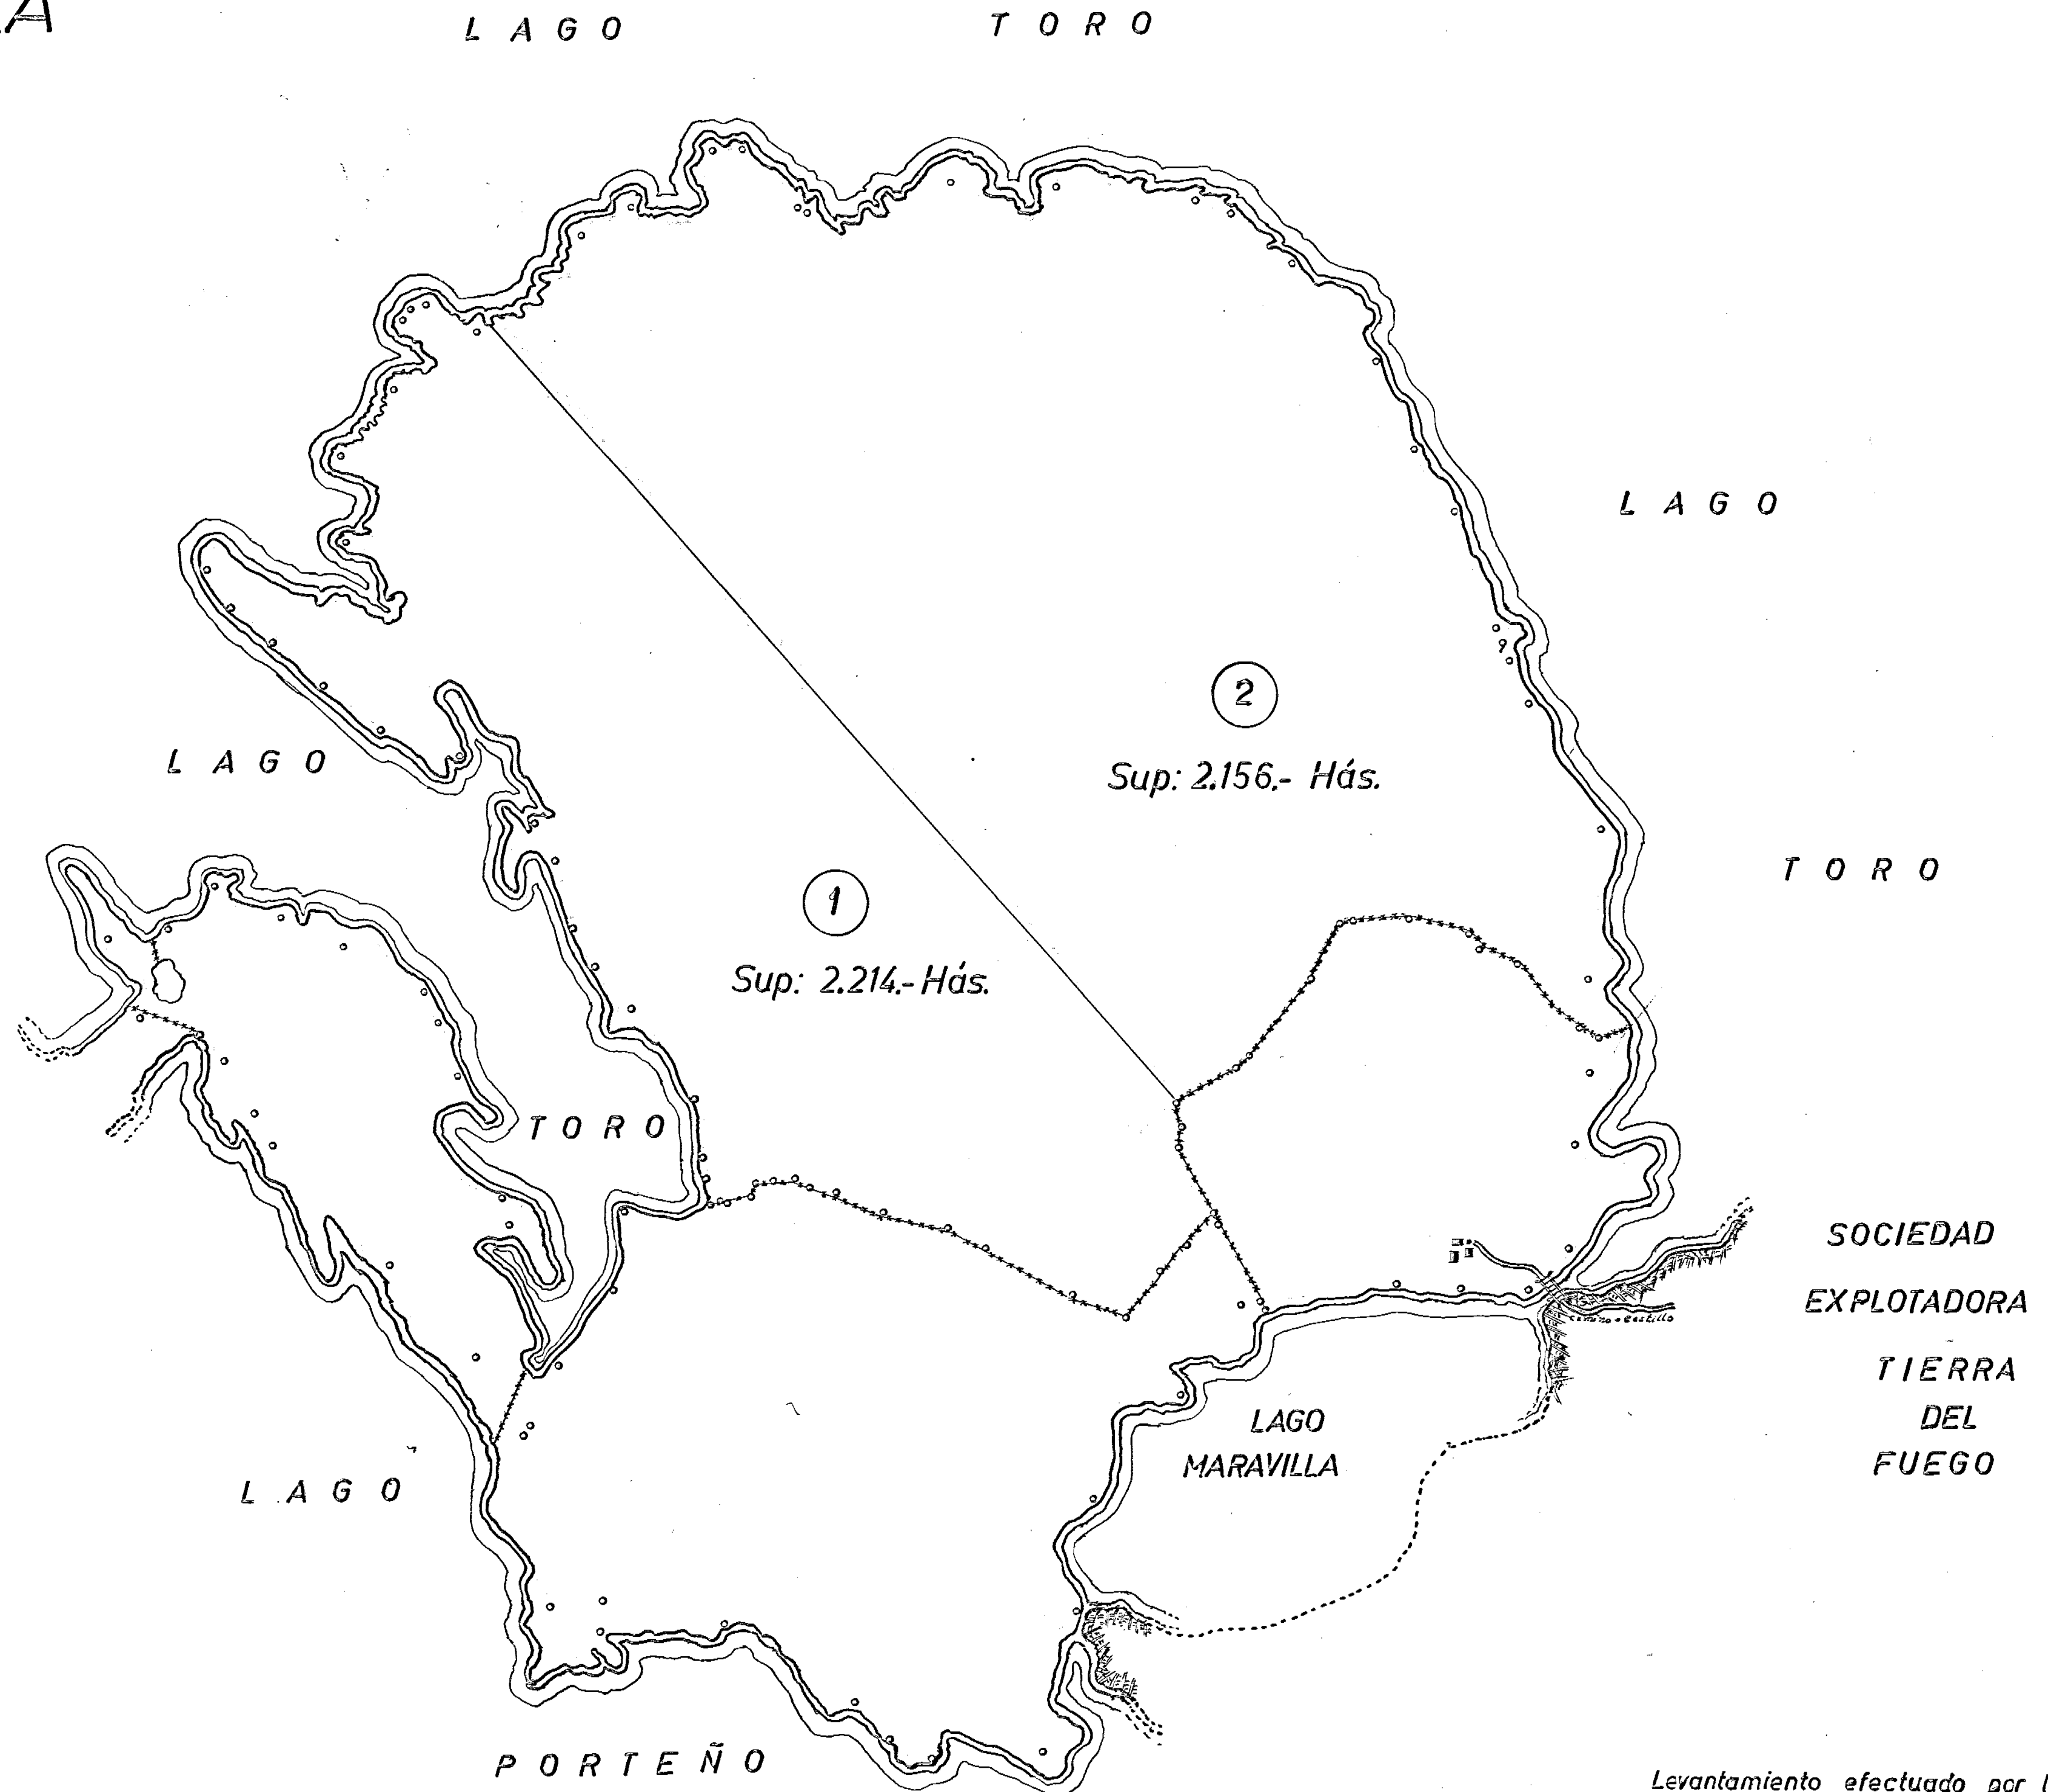

LA PENINSULA

Prov : Magallanes

Depto : Ultima Esperanza

Com : Natales

Lugar : Lago Toro

Superficie : 4.370.- Hás.

Escala : 1:25.000

PLANO DE CLASIFICACION Y LOTEAMIENTO CONFORME LEY N° 6152

Levantamiento efectuado por los topógrafos: S. Miño, I. Rodríguez, - H. Collao. - (Ab-1958)

N° B°
[Signature]
 DIRECTOR GENERAL

CONFORME
[Signature]
 INSPECTOR DE TIERRAS

N° B°
[Signature]
 JEFE DEPTO. MENSURA